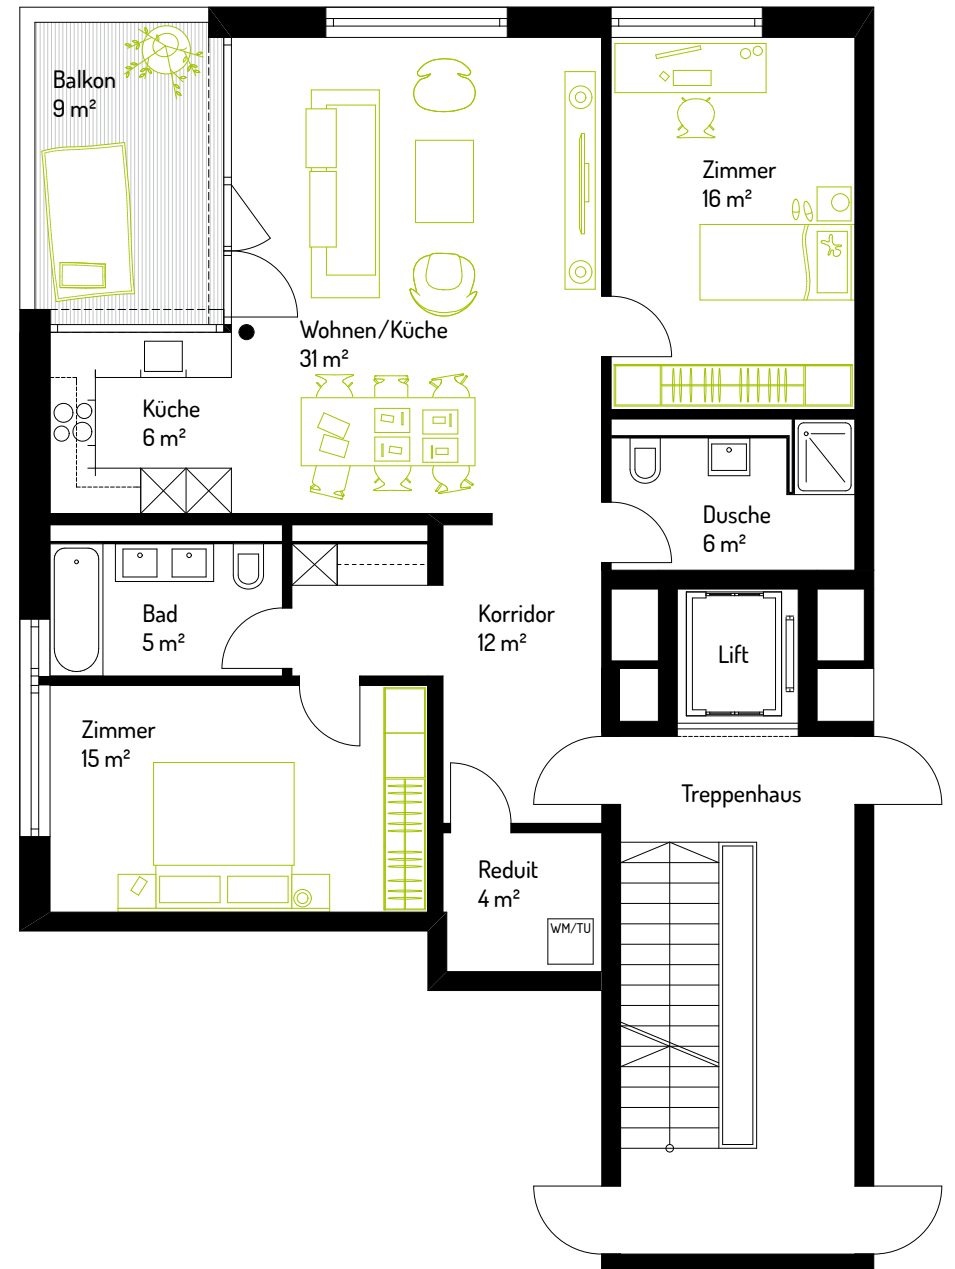

VERDIN

Sinfonie in Grün

F 11.0.3

3½ Zimmer, 95 m²
Hochparterre
Kirchenfeldmatt 11, Muri

Kirchenfeldmatt

- Innenausbau
- Möblierungsvorschlag

Die Grundrisse haben keinen Anspruch auf Rechtskraft.
Änderungen in der Ausführung bleiben vorbehalten.

WELCOME
IMMOBILIEN

IHR KONTAKT

+41 41 289 63 70

info@verdin-muri.ch

www.verdin-muri.ch

0 1 2 5m